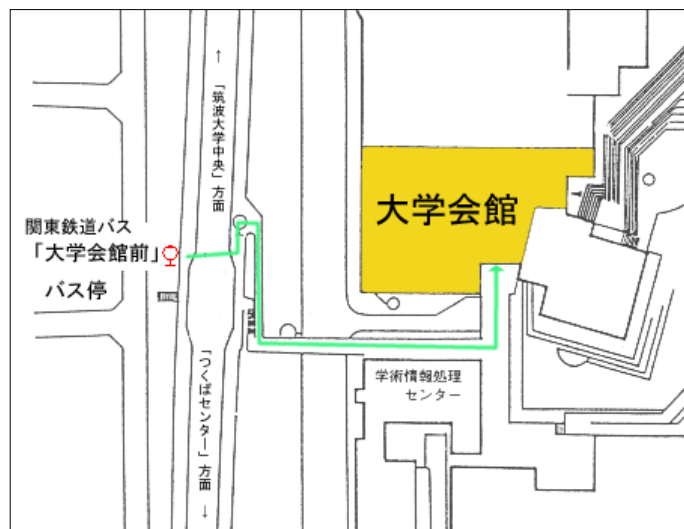

## バス停から大学会館への道順

「筑波大学中央」行きの関東鉄道バスに乗られた方は、「**大学会館前**」で降車。  
 (「筑波大学西」の次のバス停)

バスを降りたら道路を渡る。右上方へ登るスロープがある。スロープを登って左に折れ、そのまままっすぐ進む。つき当たってもう一度左側に折れると、大学会館。

 誘導看板       玄関立看板